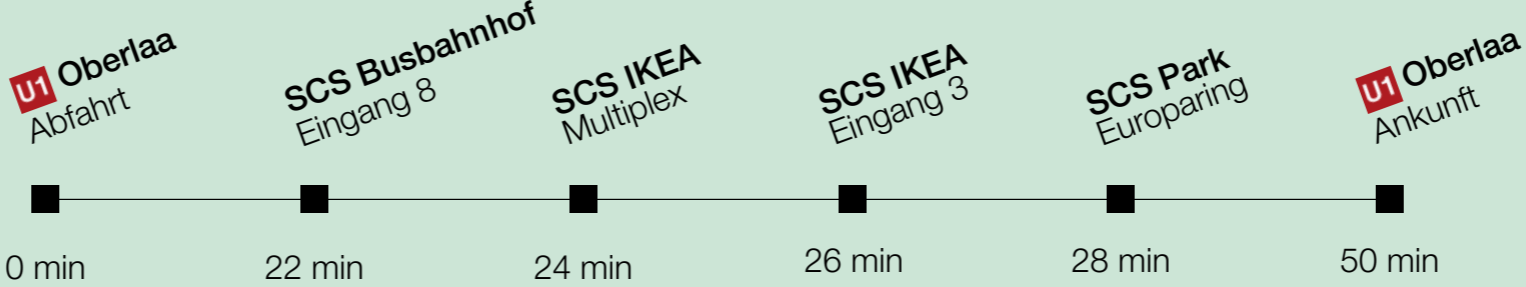

**GRATIS
FÜR
VIPs**

UNEXPECTED SHOPPING

SCS IKEA BUS – U1 FAHRPLAN

(Fahrzeit in Minuten
von Oberlaa)

SAMSTAG

8	15	45
9	15	45
10	15	45
11	15	45
12	15	45
13	15	45
14	15	45
15	15	45
16	15	45
17	15	

Gratis für alle SCS VIP Card und IKEA FAMILY Karten Inhaber.
Ansonsten Kosten pro Strecke: € 1,-. Kinder unter 16 Jahren fahren gratis.

Gültig ab 01. – 31. Dezember 2018.
Aktuelle Abfahrtszeiten auf scs.at

**GRATIS
FÜR
VIPs**

UNEXPECTED SHOPPING

SCS IKEA BUS – **U1** FAHRPLAN STATION OBERLAA

SAMSTAG

8	15	45
9	15	45
10	15	45
11	15	45
12	15	45
13	15	45
14	15	45
15	15	45
16	15	45
17	15	

Gratis für alle SCS VIP Card und IKEA FAMILY Karten Inhaber.
Ansonsten Kosten pro Strecke: € 1,-. Kinder unter 16 Jahren fahren gratis.

Gültig ab 01. – 31. Dezember 2018.
Aktuelle Abfahrtszeiten auf scs.at