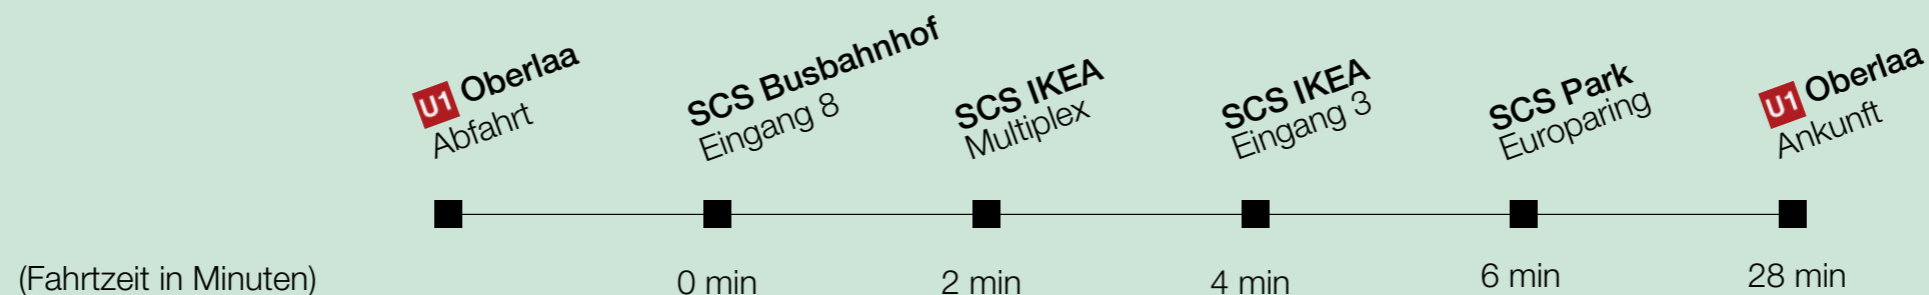

**GRATIS
FÜR
VIPs**

UNEXPECTED SHOPPING

SCS IKEA BUS – **U1** FAHRPLAN STATION SCS BUSBAHNHOF

SAMSTAG

8	37
9	07 37
10	07 37
11	07 37
12	07 37
13	07 37
14	07 37
15	07 37
16	07 37
17	07 37

Gratis für alle SCS VIP Card und IKEA FAMILY Karten Inhaber.
Ansonsten Kosten pro Strecke: € 1,-. Kinder unter 16 Jahren fahren gratis.